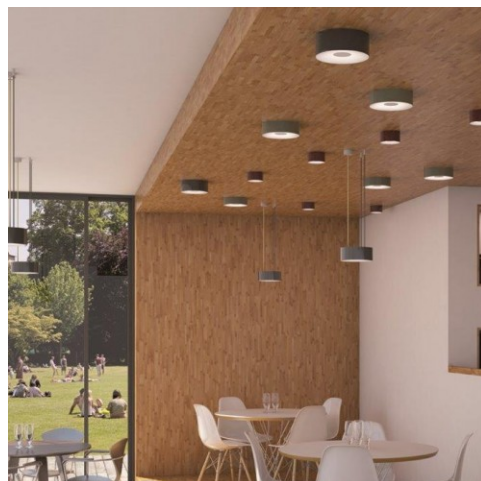

Typ: stropní svítidlo

Stínítko: akrylátové sklo

Kovové části: hliník, jemně strukturovaný lak RAL 3004, 5000, 7023, 9005, 9016

Barva: RAL9016 (41); RAL3004 (42); RAL7023 (43); RAL5000 (44); RAL9005 (45)